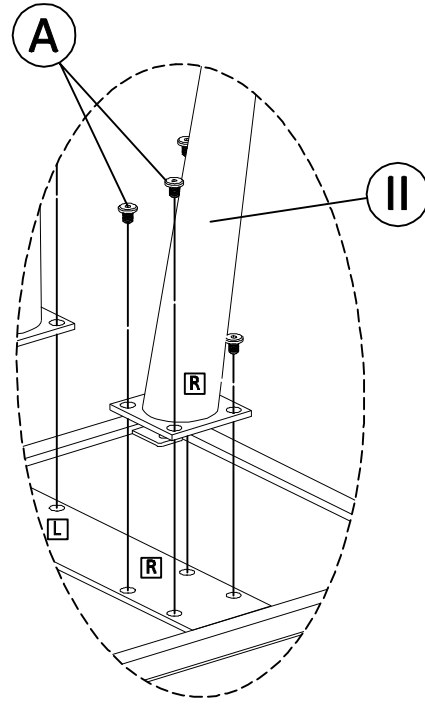

NOTICE DE MONTAGE

ASSEMBLY INSTRUCTION

CUSCO

CONSOLE 130 CM

Votre meuble se recycle. Renseignez-vous
Auprès de votre centre de tri.

130X40X76cm

X2

20'

Ⓐ x 16 pcs
Ø8x10 mm

Ⓑ x 1 pc

1

16

2

3