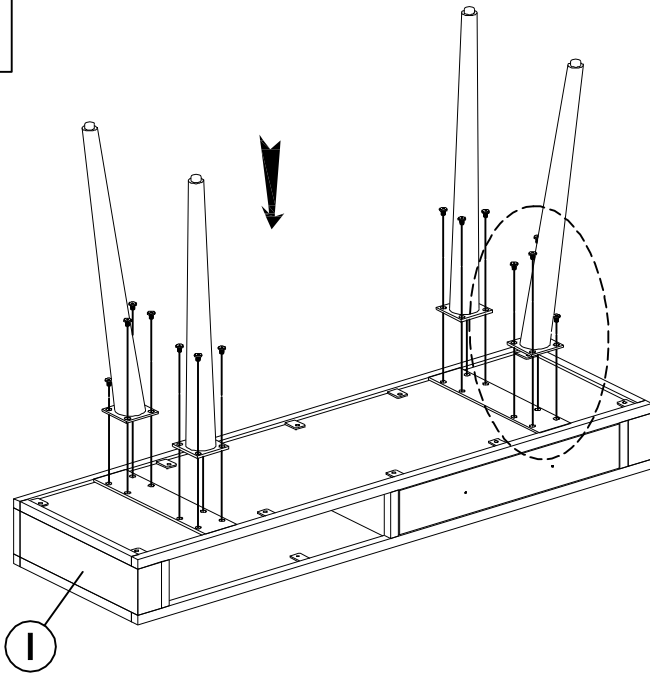

NOTICE DE MONTAGE

ASSEMBLY INSTRUCTION

CUSCO

CONSOLE 130 CM

Votre meuble se recycle. Renseignez-vous
Auprès de votre centre de tri.

130X40X76cm

X2

20'

Ⓐ x 16 pcs
Ø8x10 mm

Ⓑ x 1 pc

1

16

2

3