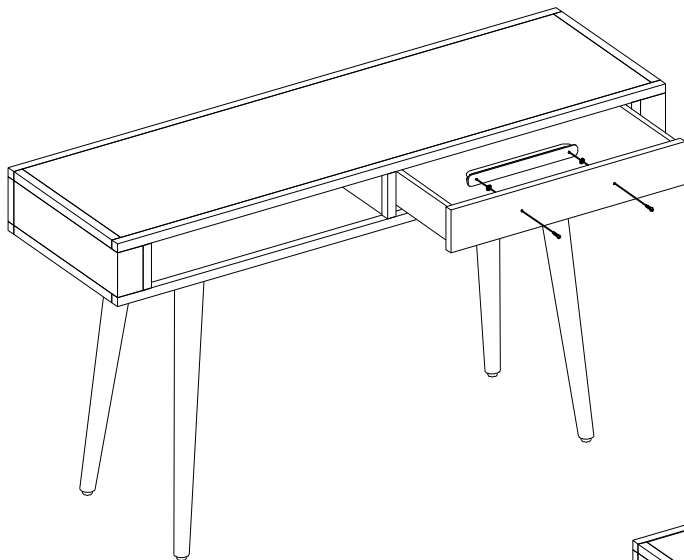

NOTICE DE MONTAGE

ASSEMBLY INSTRUCTION

CUSCO

CONSOLE 130 CM

Votre meuble se recycle. Renseignez-vous
Auprès de votre centre de tri.

130X40X76cm

X2

20'

Ⓐ x 16 pcs
Ø8x10 mm

Ⓑ x 1 pc

1

16

2

3