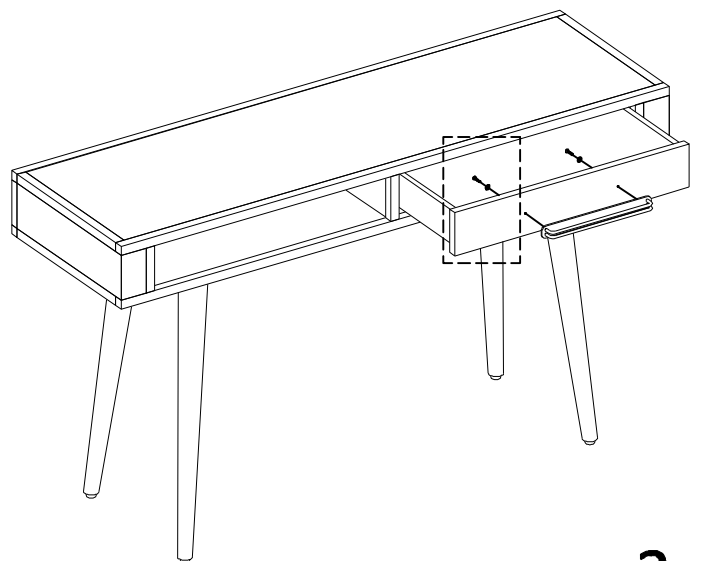

NOTICE DE MONTAGE

ASSEMBLY INSTRUCTION

CUSCO

CONSOLE 130 CM

Votre meuble se recycle. Renseignez-vous
Auprès de votre centre de tri.

130X40X76cm

X2

20'

Ⓐ x 16 pcs
Ø8x10 mm

Ⓑ x 1 pc

1

16

2

3