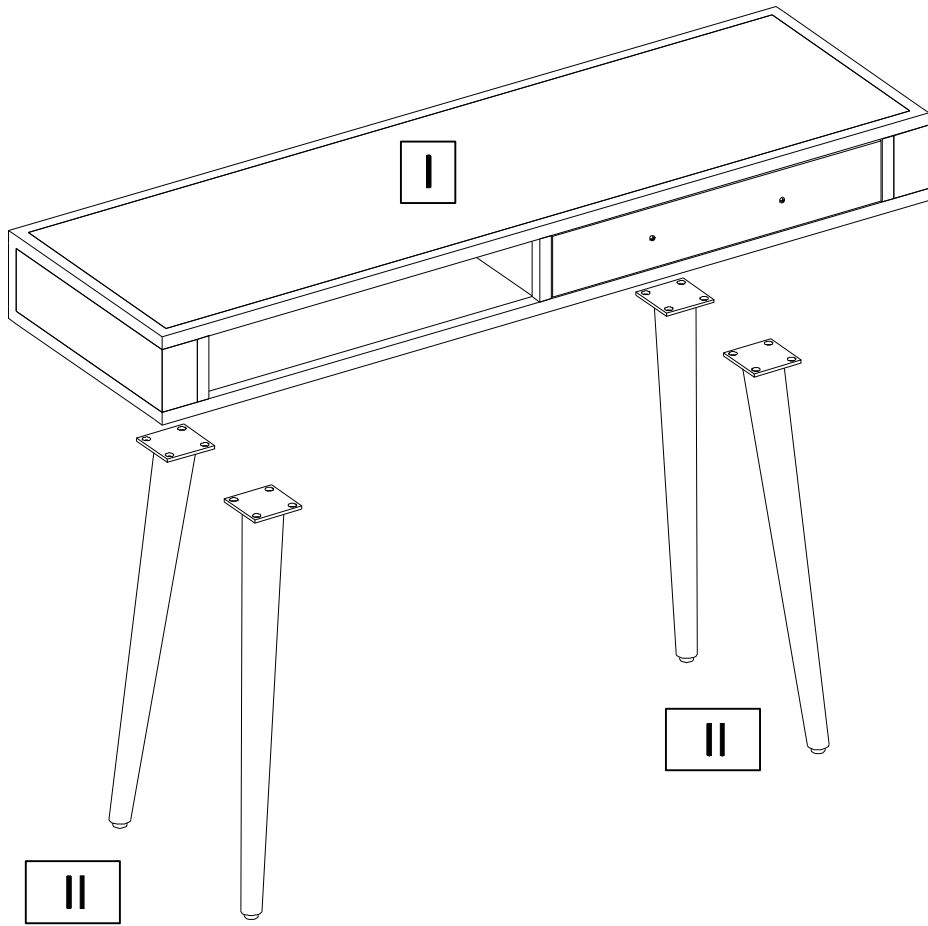

NOTICE DE MONTAGE

ASSEMBLY INSTRUCTION

CUSCO

CONSOLE 130 CM

Votre meuble se recycle. Renseignez-vous
Auprès de votre centre de tri.

130X40X76cm

X2

20'

Ⓐ x 16 pcs
Ø8x10 mm

Ⓑ x 1 pc

1

16

2

3