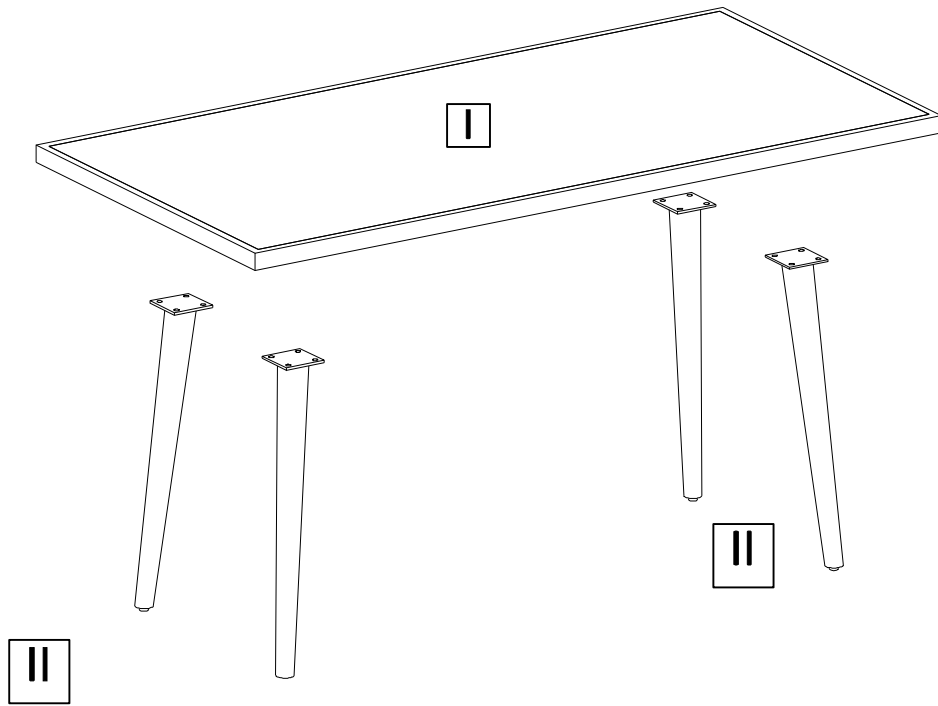

NOTICE DE MONTAGE

ASSEMBLY INSTRUCTION

CUSCO

TABLE REPAS 180 CM

Votre meuble se recycle. Renseignez-vous
Auprès de votre centre de tri.

180X90X76cm

X2

20'

Ⓐ x 16 pcs
Ø8x20 mm

Ⓑ x 16 pcs
Ø8/16xH1.5mm

Ⓒ x 1 pc

1

A		B	
	16		16

3