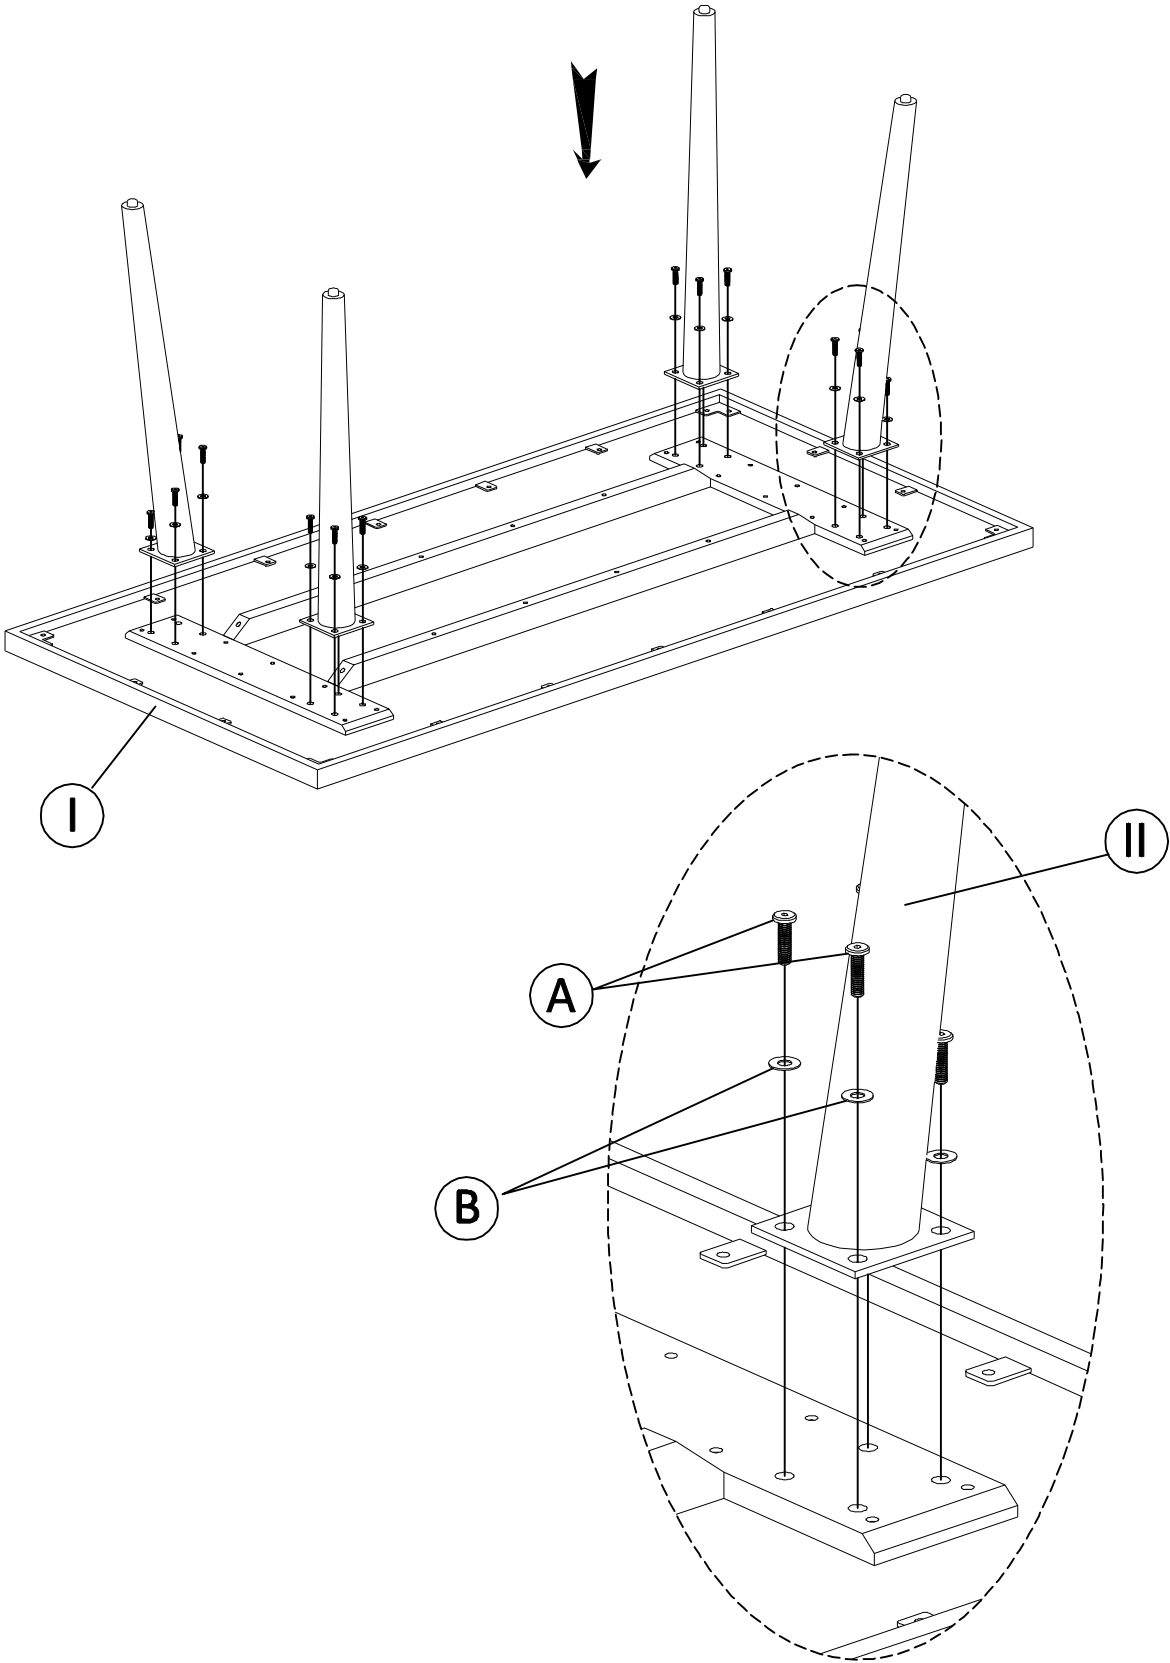

NOTICE DE MONTAGE

ASSEMBLY INSTRUCTION

CUSCO

TABLE REPAS 180 CM

Votre meuble se recycle. Renseignez-vous
Auprès de votre centre de tri.

180X90X76cm

X2

20'

Ⓐ x 16 pcs
Ø8x20 mm

Ⓑ x 16 pcs
Ø8/16xH1.5mm

Ⓒ x 1 pc

1

A		B	
	16		16

3