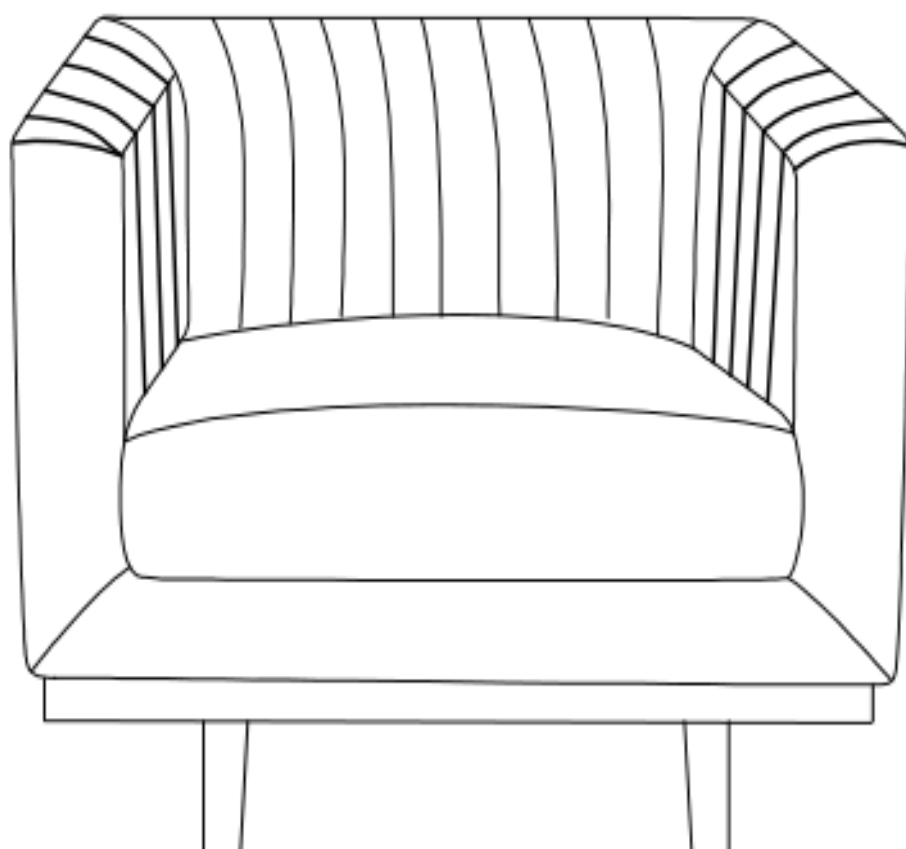

NOTICE DE MONTAGE

ASSEMBLY INSTRUCTION

DANTE

Fauteuil

90x88x72 cm

× 2

15'

A X 1