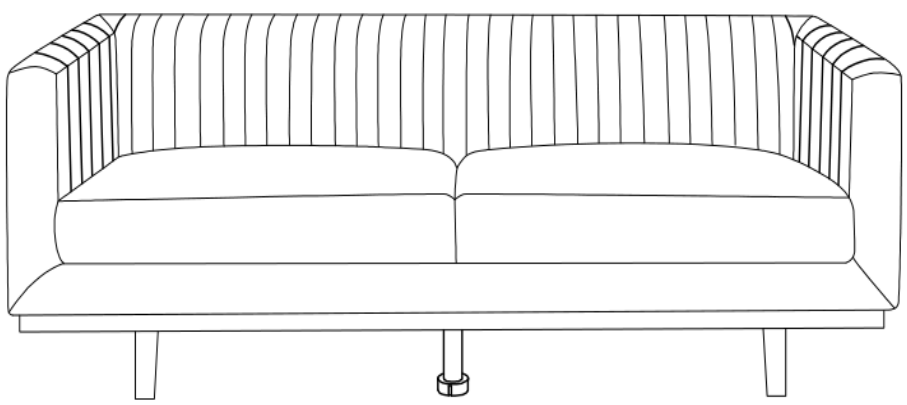

NOTICE DE MONTAGE

ASSEMBLY INSTRUCTION

DANTE

Canapé 3 places

209x88x72 cm

× 2

A X 1

BX4

CX1

1

BX4

CX1

2

CONSEILS D'ENTRETIEN / CARE INSTRUCTION

Positionnez de manière stable sur un support plan et suffisamment solide. Ne pas utiliser le produit si des composants sont manquants ou endommagés.

Cet article n'est pas conçu pour se balancer sur les pieds arrière, et n'a pas vocation d'être utilisé comme escabeau. Évitez de vous asseoir sur les accoudoirs au risque d'abimer irrémédiablement votre produit. Ceux-ci ne sont pas prévus à cet effet. Ne pas chercher à bouger l'article en tirant sur les appuie-têtes ou les accoudoirs.