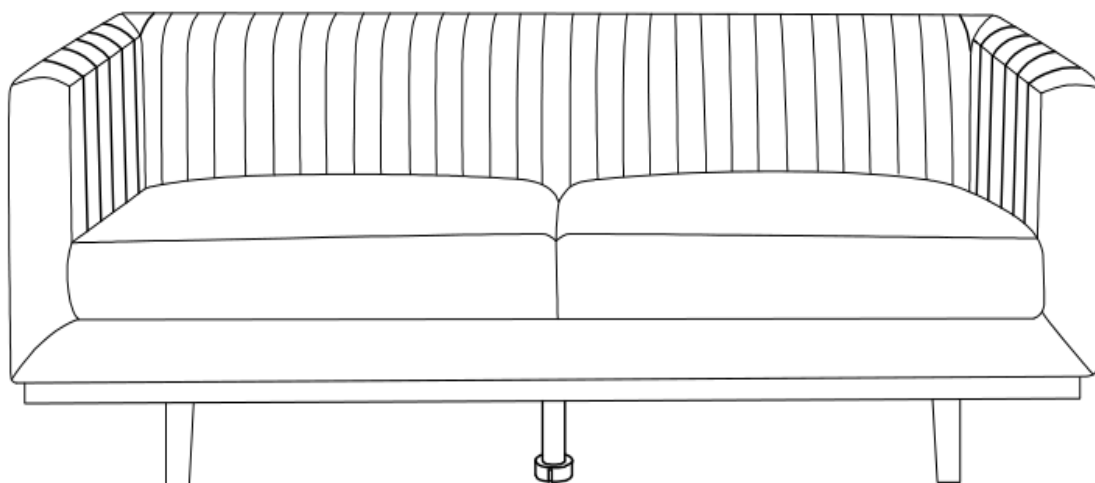

NOTICE DE MONTAGE

ASSEMBLY INSTRUCTION

DANTE

Canapé 3 places

209x88x72 cm

× 2

A X 1

BX4

CX1

1

BX4

CX1

2

CONSEILS D'ENTRETIEN / CARE INSTRUCTION

Positionnez de manière stable sur un support plan et suffisamment solide. Ne pas utiliser le produit si des composants sont manquants ou endommagés.

Cet article n'est pas conçu pour se balancer sur les pieds arrière, et n'a pas vocation d'être utilisé comme escabeau. Évitez de vous asseoir sur les accoudoirs au risque d'abimer irrémédiablement votre produit. Ceux-ci ne sont pas prévus à cet effet. Ne pas chercher à bouger l'article en tirant sur les appuie-têtes ou les accoudoirs.