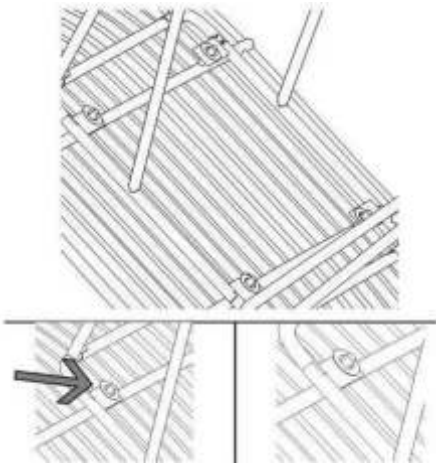

NOTICE DE MONTAGE

ASSEMBLY INSTRUCTION

MELODY

CHAISE

Votre meuble se recycle
Renseignez vous aupres de
votre centre de tri.

44x54x86 CM

x1

30'

1

A x 1

B x 1

x 4

x 4

2

3

CONSEILS D'ENTRETIEN / CARE INSTRUCTIONS