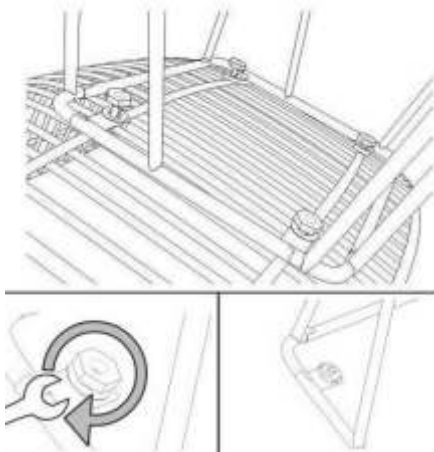

NOTICE DE MONTAGE

ASSEMBLY INSTRUCTION

MELODY

CHAISE

Votre meuble se recycle
Renseignez vous aupres de
votre centre de tri.

44x54x86 CM

x1

30'

1

A x 1

B x 1

x 4

x 4

2

3

CONSEILS D'ENTRETIEN / CARE INSTRUCTIONS